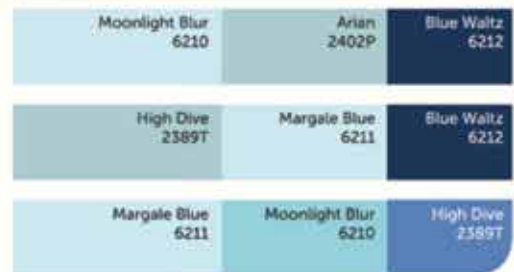

Moonlight Blur 6210

Margale Blue 6211

Tiffany 2333T

High Dive 2389T

Valley of Stars 2458T

Arian 2402P

Night Horizon 2423P

Blue Waltz 6212