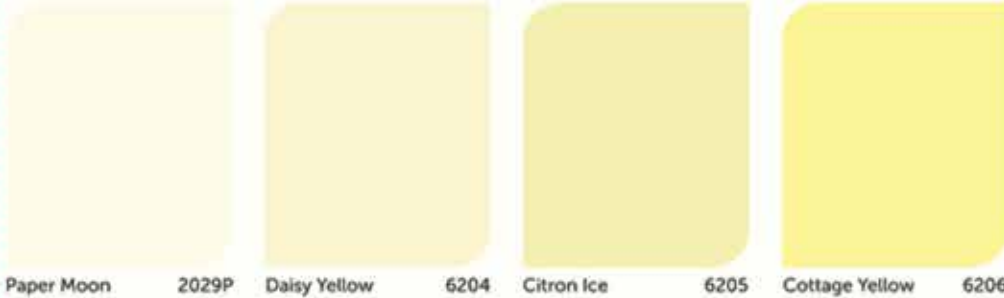

THE GUARDIAN OF LIGHT

CREATES MILLIONS OF LIFE
พลังแห่งแสงสว่าง บันดาลชีวิต สร้างความสุข

เกษมเพ้นท์ดีโป.คอม
WWW.KASEMPAINTDEPOT.COM