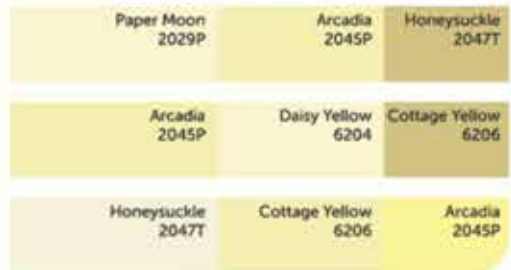

Arcadia 2045P Daisy Yellow 6204 Cottage Yellow 6206

Honeysuckle 2047T Cottage Yellow 6206 Arcadia 2045P