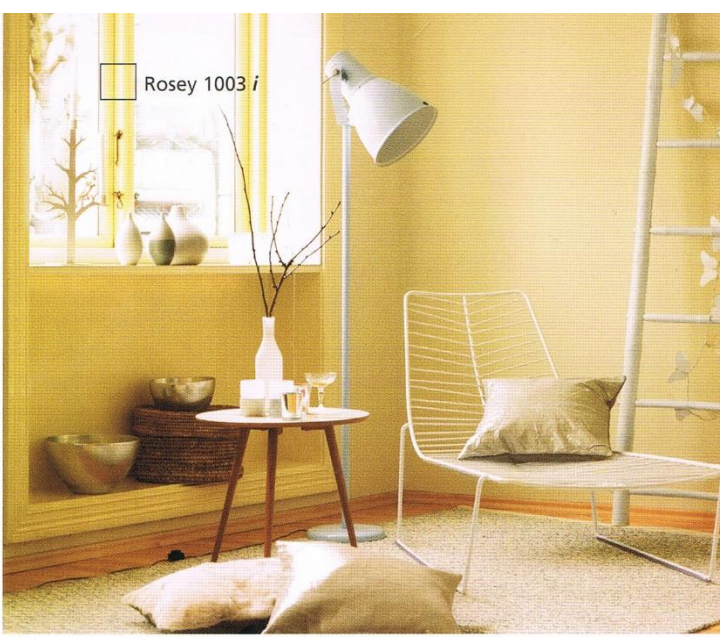

Angelic Touch

สุนทรีย์แห่งสวรรค์

ด้วยการแต่งแต้มสีสัน
ดุจภาพสุนทรีย์จากสวรรค์
ที่โปรยปรายความละเอียดอ่อนโรแมนติก
สู่ห้อง สร้างสรรค์บรรยากาศมีชีวิตชีวา
ประโลมใจให้ผู้อยู่อาศัย
ภายใต้ความอ่อนหวานนุ่มนวล
แต่คงไว้ซึ่งความแข็งแกร่ง ทันทาน
อย่างไม่มีที่สิ้นสุด

Rosey 1003 i