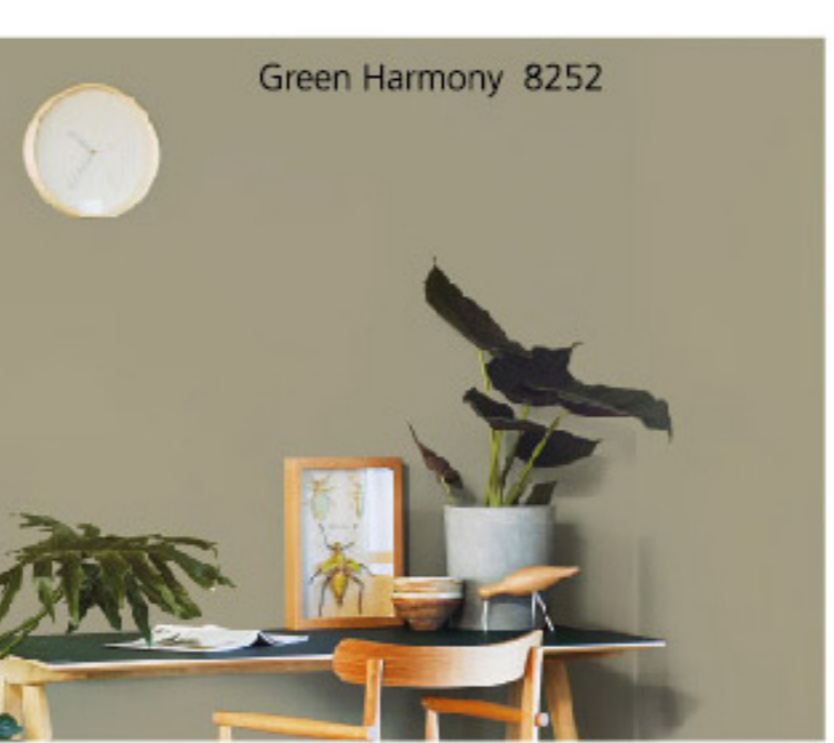

PREMIUM INTERIOR PAINT

SEE THE BEAUTIFUL DIFFERENCE BY MAJESTIC TRUE BEAUTY

Chi 7236	Edelweiss 1622	Egg White 1001	Morning Fog 9918	White Malva 3144	Cherry Swift 4492	Dream 3154	Musk 4447	Violet Peace 4326	Snow-White 5001	Paige 4520
Skylight 1624	Early Rain 0486	Cornsilk 1356	Vision 2228	Tender Pink 2396	English Rose 3183	Little Princess 3302	Soft Lilac 4448	Gladiola 4178	Blue Ash 4399	Pacific Dye 5039
Vanilla 1453	Soul 1625	Pure Barley 1334	Wiltshire Cream 1648	Nude Spice 2591	Bermuda Pink 3243	Dreamy 3224	Callie Purple 4149	Midnight Floss 4521	Fresh Feel 4518	Mermaid Green 5168
Timeless 1024	Wild Earl 1876	Romantic 1304	Peach 1017	Pinkkins 2612	Fiery Crush 3247	Ursula 3331	Purple Candy 4498	Lavendar Whip 4154	Eternal Blue 4108	Ice Turquoise 5136
Bare 1391	Antique White 1016	Sun 1369	Petals 1156	Patisserie 2615	Damask Rose 3010	Magic Powder 3115	Violet Dreams 4488	Inglot 4508	Arctic Blue 4445	Spa Care 5207
Iron Grey 1032	Sable Stone 10342	Citronella 1633	Yellow Stone 2206	Pink Zen 2454	Tomato 3203	Rose Leaf 3114	Amethyne 4497	Lunar Plum 4150	Vintage Linen 4165	Urban Nile 5277
Pebblestone 1877	Nutmeg 1929	Sienna Orange 1779	Tangy 10005	Maple Salmon 2456	Elderberry Crush 3185	Robena 3113	Violet 4392	Ultra Violet 4148	Blue Lagoon 4164	Atlantic Pool 5206
Evening Sky 1462	Fudge 10336	Regal Yellow 1501	Burdan 2495	Coral Dune 2604	Oriental Red 2185	Royale Berry 3328	Taaluk 4214	Violet Sea 4525	Parrot Blue 4202	Daze Bayou 5279